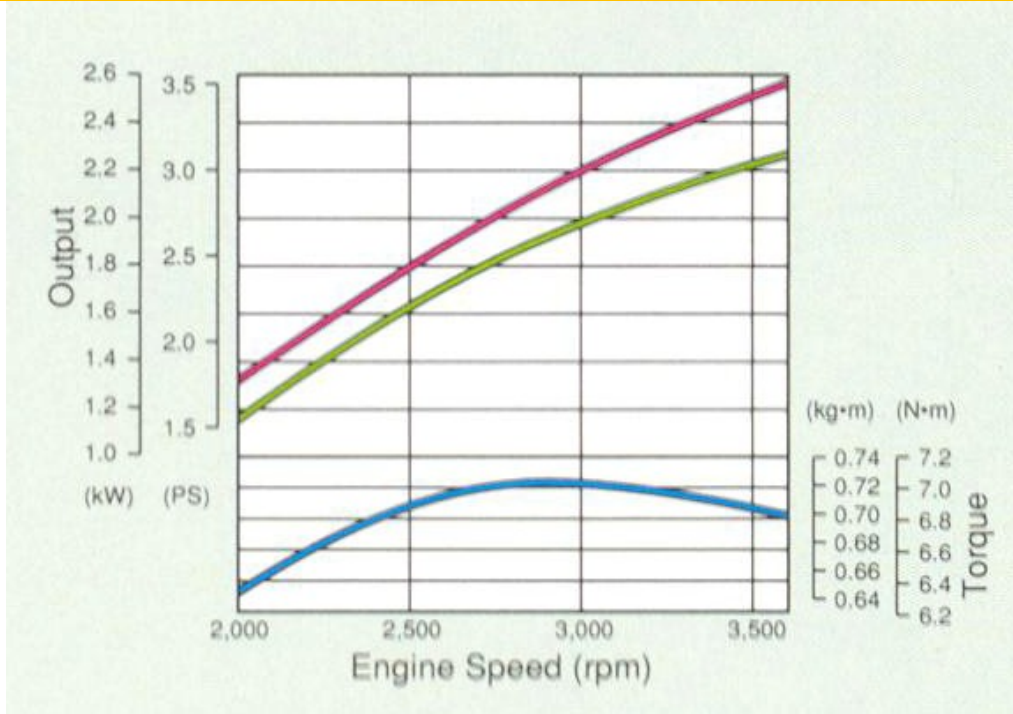

منحنی عملکرد