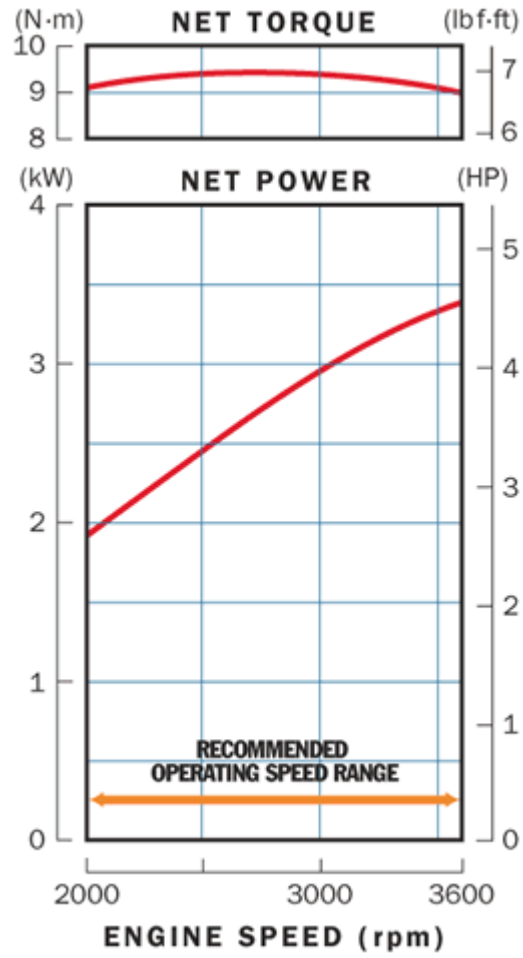

منحنی عملکرد