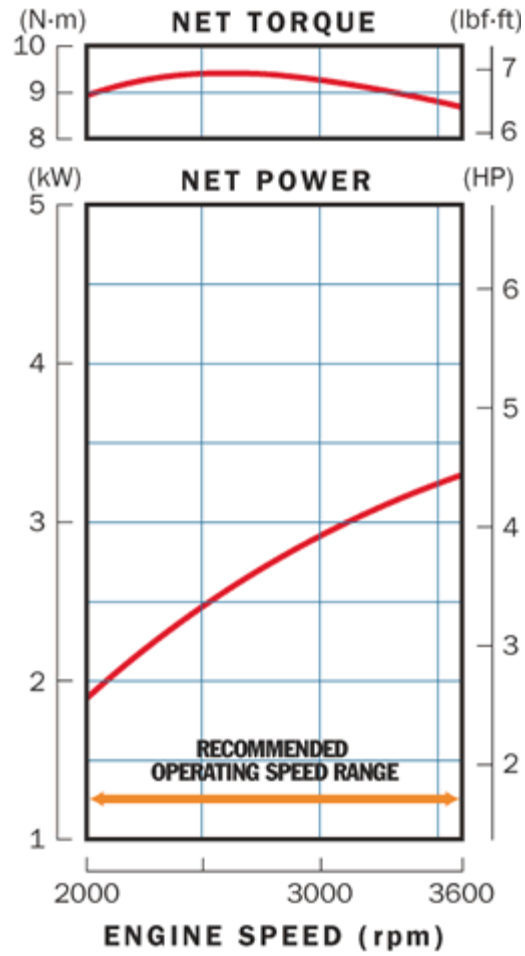

منحنی عملکرد