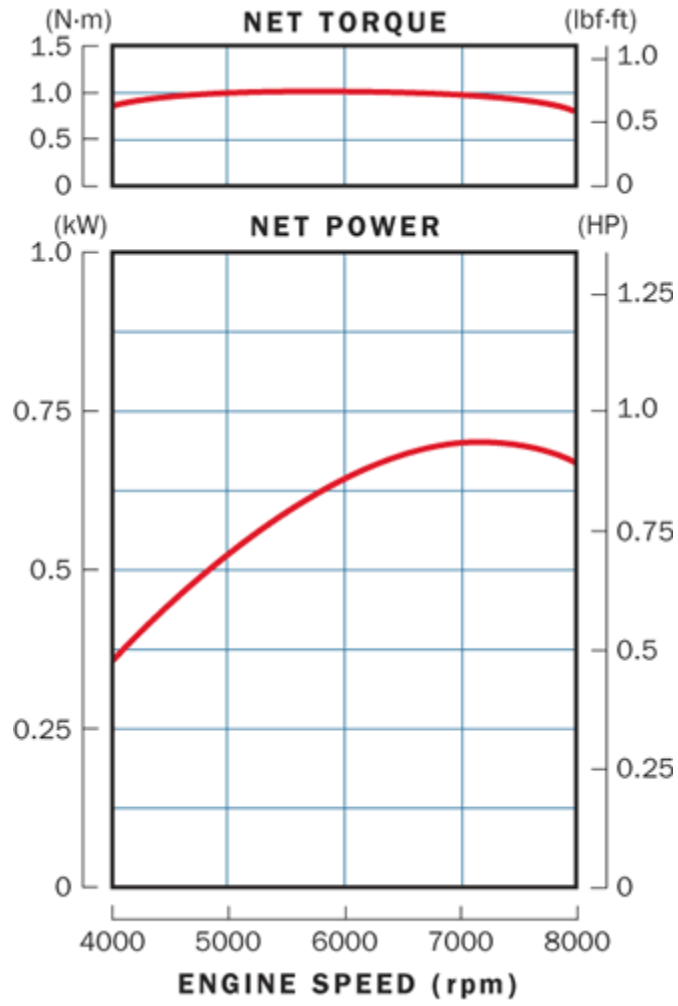

منحنی عملکرد