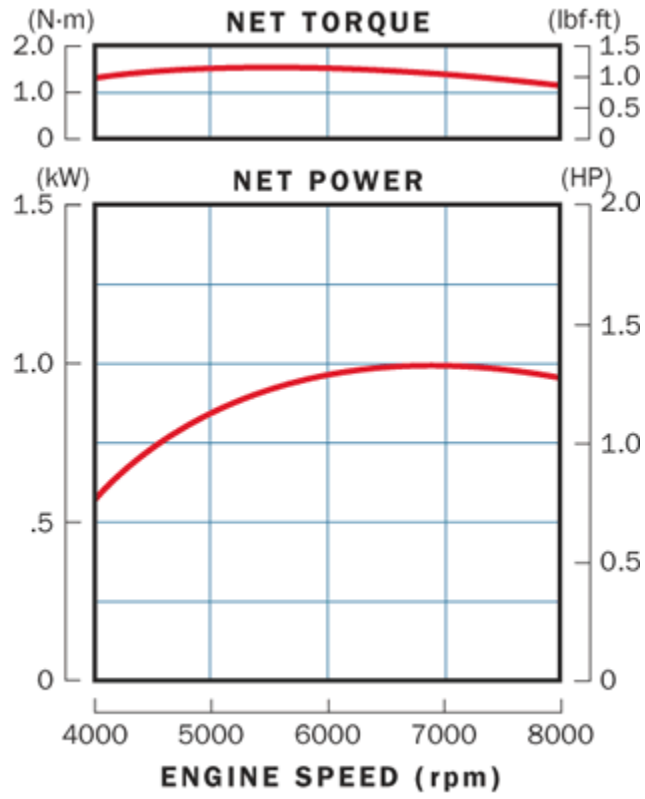

منحنی عملکرد