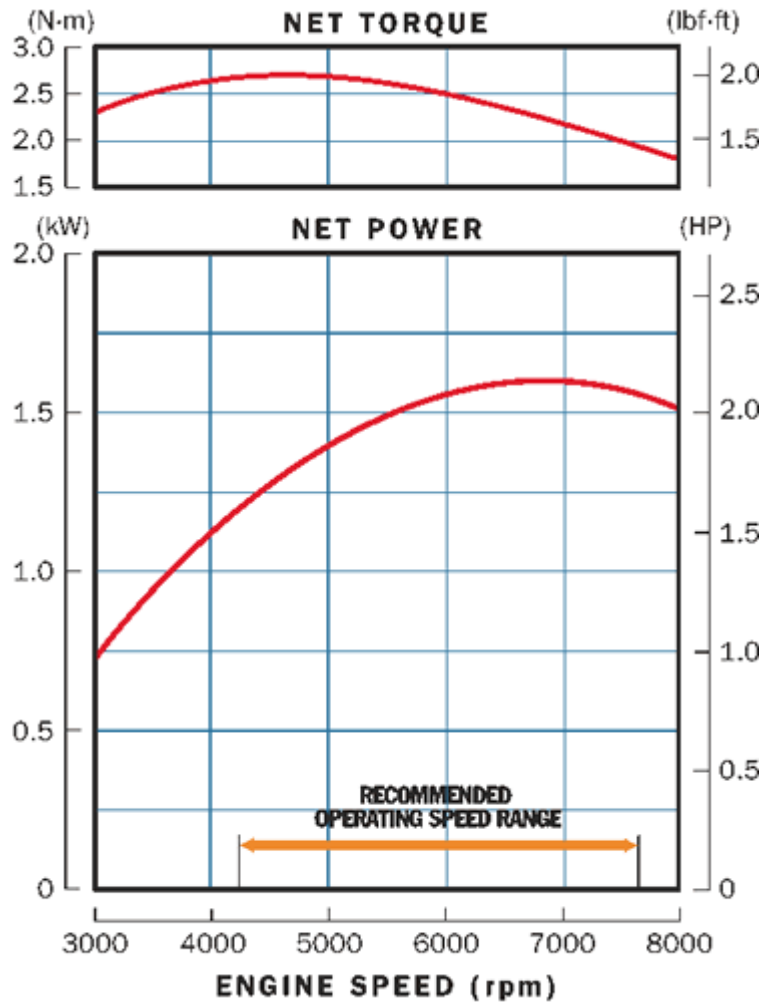

منحنی عملکرد